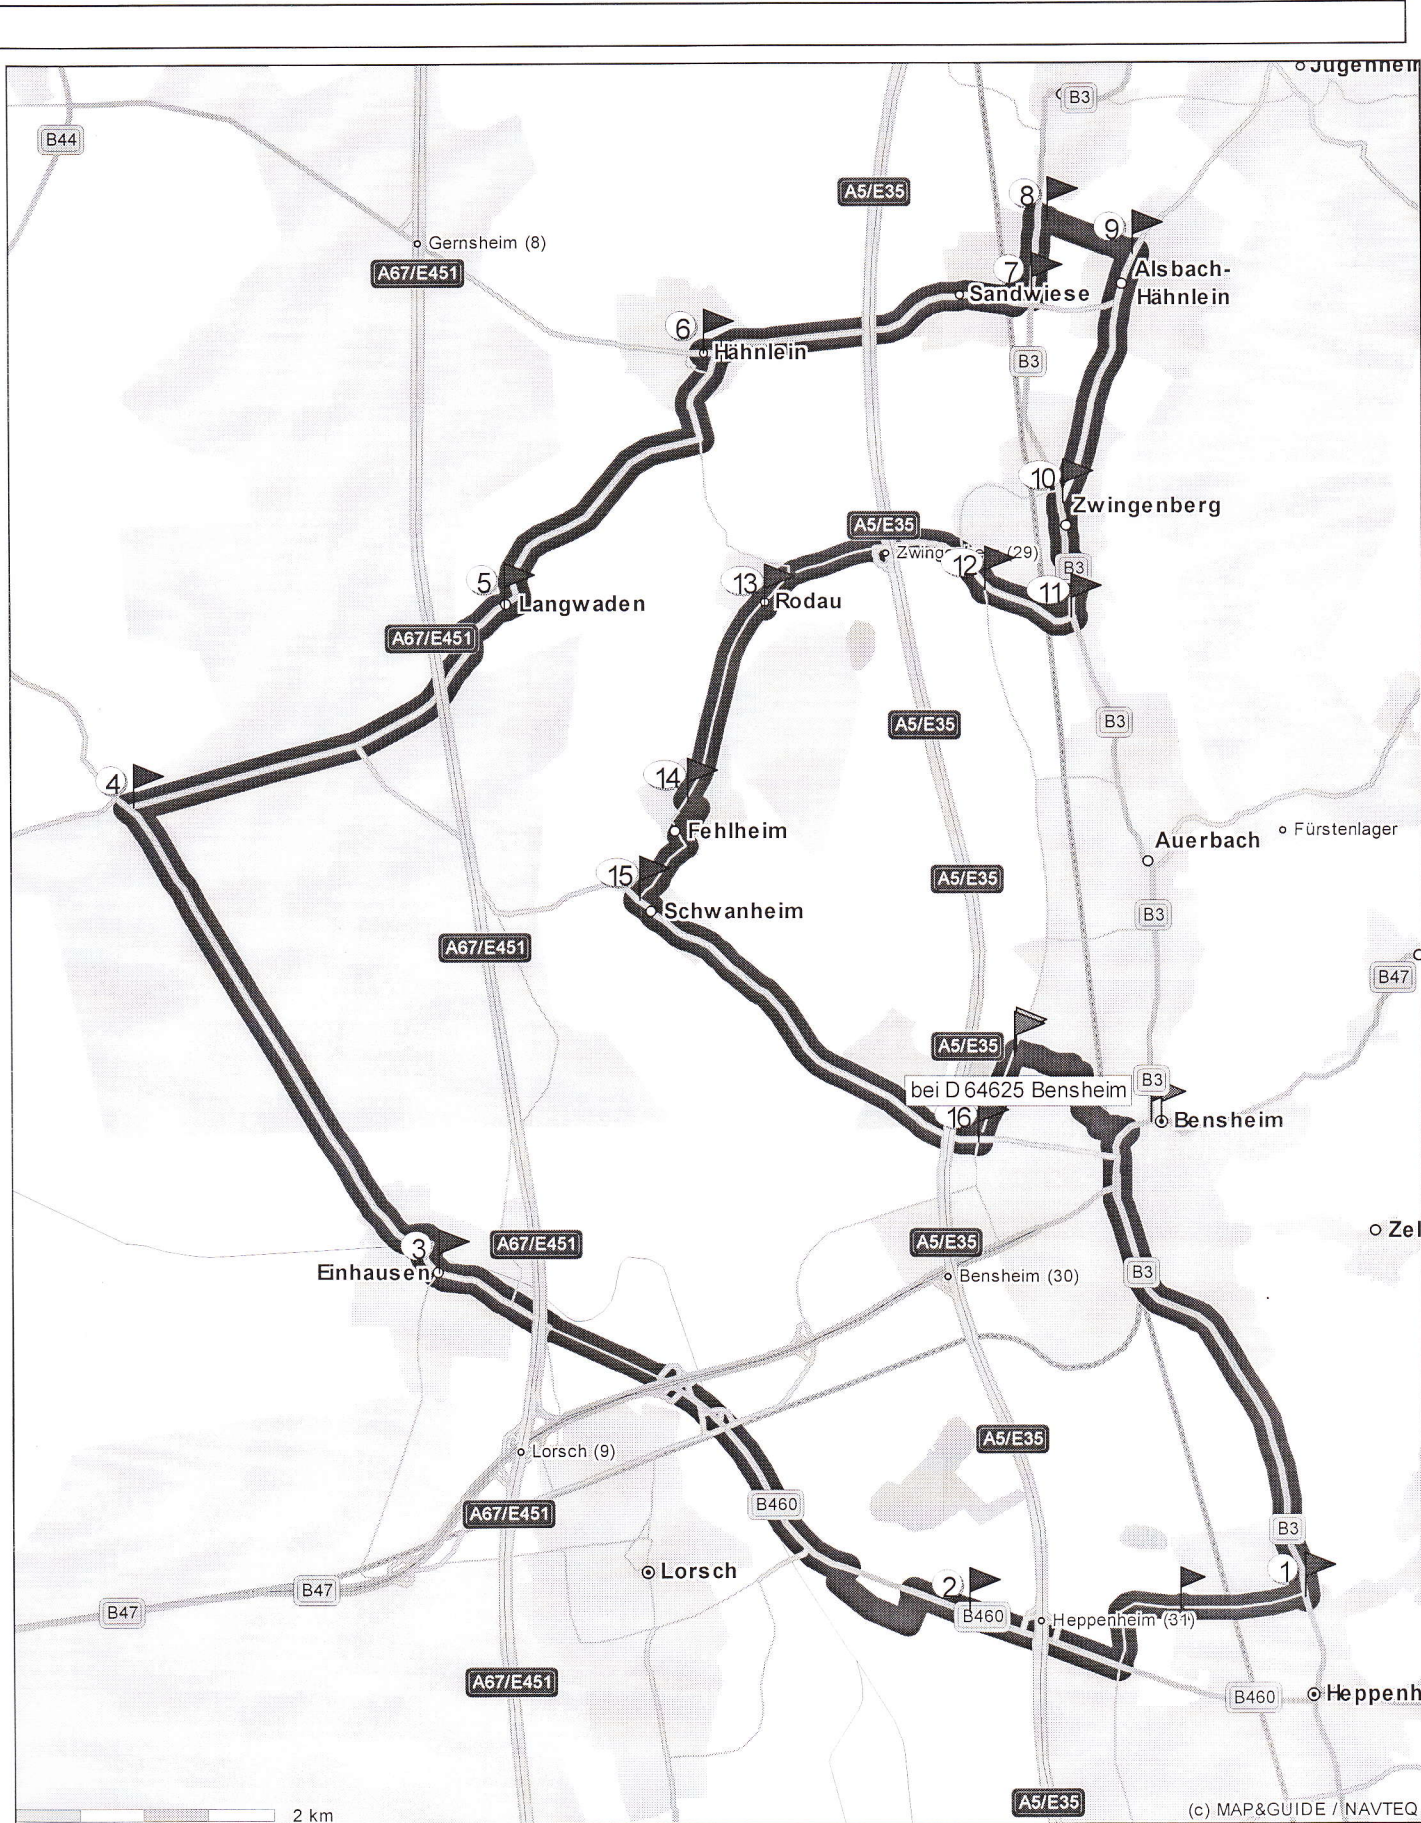

RTF Tour 4

Nr.		Zeit	km	Beschreibung	Delta
1		15:24	0,0	bei D 64625 Bensheim Richtung Heppenheim (Bergstrasse)	5,4
2		15:36	5,4	bei D 64646 Heppenheim Richtung AS Heppenheim (31)	3,2
3		15:42	8,6	bei D A5/ B460/ Heppenheim (31) Richtung Einhausen	5,5
4		15:52	14,1	D 64683 Einhausen Richtung bei D 64683 Einhausen/ Jägersburg	4,6
5		16:05	18,7	bei D 64683 Einhausen/ Jägersburg Richtung Langwaden	3,5
6		16:08	22,1	bei D 64625 Bensheim/ Langwaden Richtung Hähnlein	3,0
7		16:14	25,1	D 64665 Alsbach-Hähnlein/ Hähnlein Richtung Sandwiese	2,7
8		16:19	27,9	bei D 64665 Alsbach-Hähnlein/ Sandwiese Richtung Sandwiese	0,7
9		16:20	28,6	bei D 64665 Alsbach-Hähnlein Richtung Alsbach	0,7
10		16:23	29,3	bei D 64665 Alsbach-Hähnlein Richtung Zwingenberg	2,0
11		16:26	31,4	bei D 64673 Zwingenberg Richtung bei D 64673 Zwingenberg	1,0
12		16:30	32,3	Richtung bei D 64673 Zwingenberg	0,7
13		16:30	33,1	Richtung AS Zwingenberg (29)	2,1
14		16:34	35,2	bei D 64673 Zwingenberg/ Rodau Richtung Fehlheim	1,7
15		16:39	36,9	bei D 64625 Bensheim/ Fehlheim Richtung Schwanheim	1,0
16		16:42	37,9	bei D 64625 Bensheim/ Schwanheim Richtung Bensheim	3,3
17		16:48	41,2	bei D A5/ B47/ Bensheim (30) Richtung bei D 64625 Bensheim	0,7
18		16:50	42,0	bei D 64625 Bensheim Richtung	0,0

Höhenprofil - Gesamtansicht